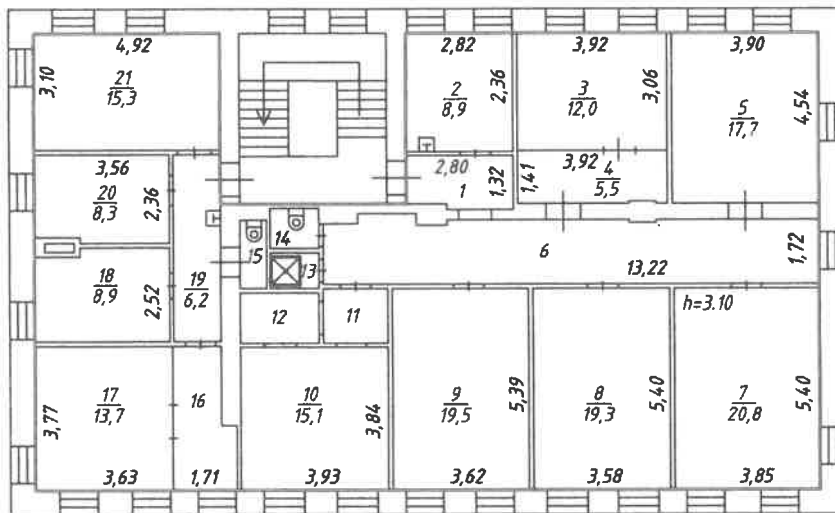

Технический план помещения

План части 3 этажа

3 этаж

Масштаб 1:200

Условные обозначения

	Граница помещения
	Стена с окном
	Внутренняя перегородка с дверью